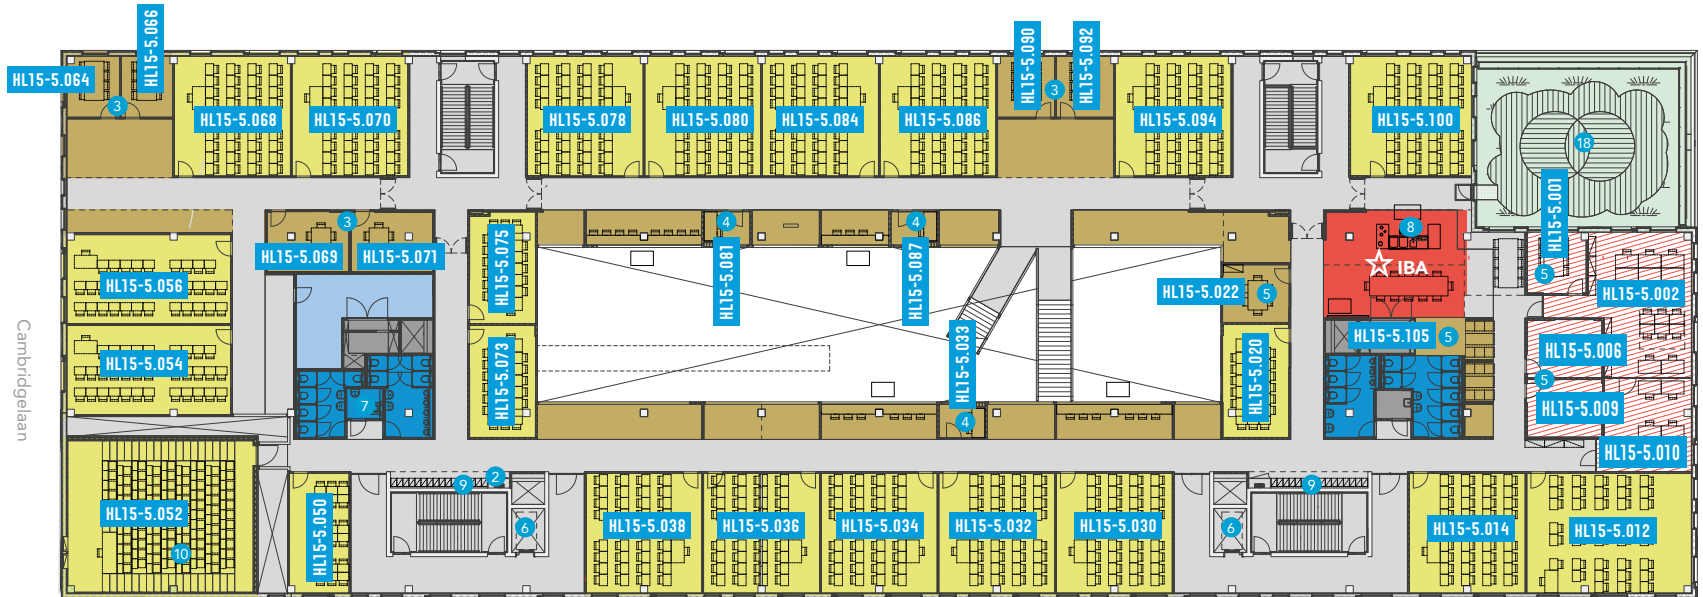

## 1<sup>E</sup> VERDIEPING / 1<sup>ST</sup> FLOOR

- Algemene onderwijsruimte / general classroom
- Algemene werk- en studieomgeving / general work and study area
- Kenniscentrum / research centre
- Centre of Expertise
- HU Vergadercentrum / HU conference centre
- PC lokaal / computer room
- Decanen, vertrouwenspersoon, ombudsman, bedrijfsarts / student counsellor, confidential counsellor, ombudsman, company doctor
- Archief, opslag / archive, storage
- Facilitaire ruimte / technical space
- Toiletruimte / restroom
- 3 Projectruimte / project room
- 4 Stiltewerkplek / quiet workspace
- 5 Overlegruimte / conference room
- 6 Lift
- 7 Mindervalidentoilet / disabled toilet
- 8 Pantry (koffie/thee / coffee/tea)
- 9 Lockers
- 11 Collegezaal 1 / lecture hall 1 (260 p.)
- 12 Collegezaal 2 / lecture hall 2 (200 p.)
- 13 Kolfruimte / mothers room
- 14 Stileruimte / quiet room
- 20 Banquetingkeuken / banquet kitchen

## 3<sup>E</sup> VERDIEPING / 3<sup>RD</sup> FLOOR

- IvC Onderwijsruimte / classroom
- IvC Werk- en studieomgeving / work and study area
- IvC Medewerkerszone / staff area
- IvM Onderwijsruimte / classroom
- Algemene onderwijsruimte / general classroom
- Archief, opslag / archive, storage

- 9 Lockers
- ★ Instituutsplein IvC (Instituut voor Communicatie)
- D TV-studio, tribune / audience seating
- E TV regie / TV director's room
- M Scpany
- N Concept space

Bolognalaan