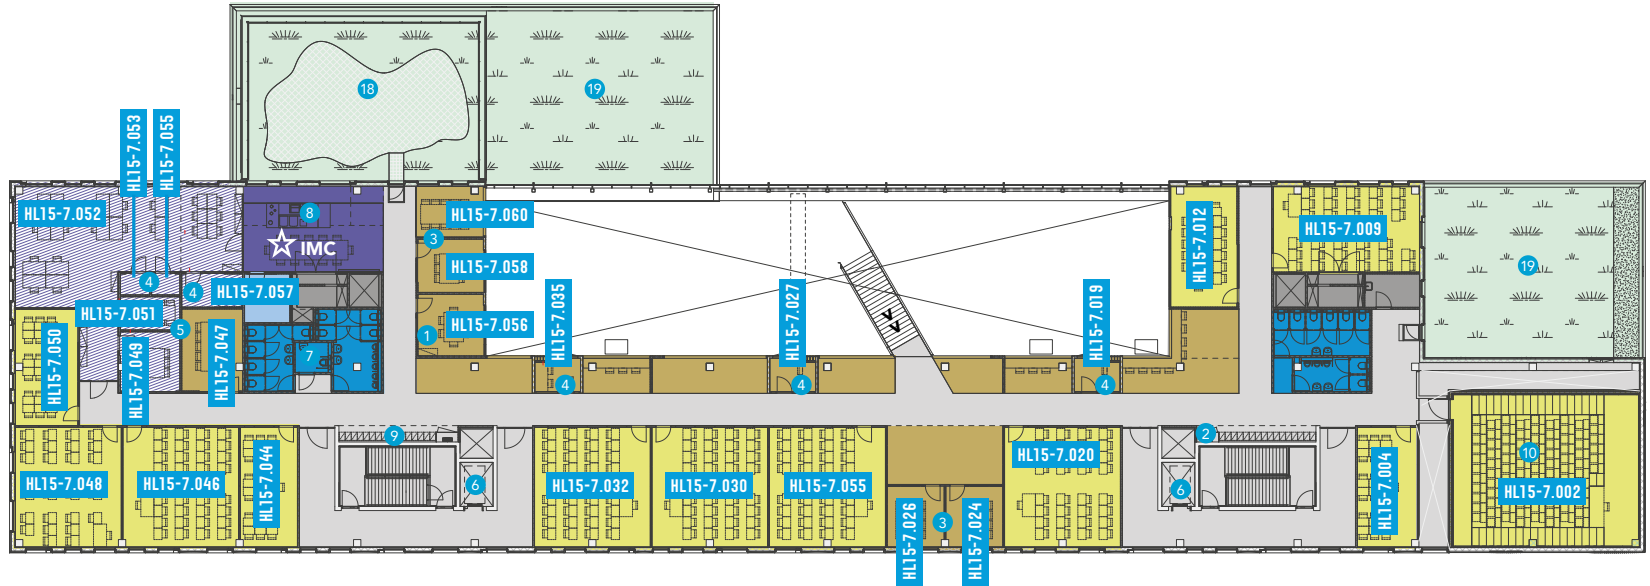

## 3<sup>E</sup> VERDIEPING / 3<sup>RD</sup> FLOOR

- IvC Onderwijsruimte / classroom
- IvC Werk- en studieomgeving / work and study area
- IvC Medewerkerszone / staff area
- IvM Onderwijsruimte / classroom
- Algemene onderwijsruimte / general classroom
- Archief, opslag / archive, storage

- Algemene werk- en studieomgeving / general work and study area
- Facilitaire ruimte / technical space
- Toiletruimte / restroom
- 1 Bestuurskamer, studievereniging / board room, study association

- 2 Koffieautomaten / coffee machines
- 3 Projectruimte / project room
- 4 Stiltewerkplek / quiet workspace
- 5 Overlegruimte / conference room
- 6 Lift
- 7 Mindervalidentoilet / disabled toilet
- 8 Pantry (koffie/thee, printer, afvalscheiding / coffee/tea, printer, waste separation)

- 9 Lockers
- ★ Instituutsplein IvC (Instituut voor Communicatie)
- D TV-studio, tribune / audience seating
- E TV regie / TV director's room
- M Scpany
- N Concept space

Bolognalaan

## 5<sup>E</sup> VERDIEPING / 5<sup>TH</sup> FLOOR

- IBA Werk- en studieomgeving / work and study area
- ▨ IBA Medewerkerszone / staff area
- Algemene onderwijsruimte / general classroom
- Algemene werk- en studieomgeving / general work and study area
- Archief, opslag / archive, storage
- Facilitaire ruimte / technical space
- Toiletruimte / restroom
- Buitenruimte / outdoor area
- Koffieautomaten / coffee machines
- Projectruimte / project room
- Stiltewerkplek / quiet workspace
- 5 Overlegruimte / conference room
- 6 Lift
- 7 Mindervalidentoilet / disabled toilet
- 8 Pantry (koffie/thee, printer, afvalscheiding / coffee/tea, printer, waste separation)
- 9 Lockers
- 10 Collegezaal 3 / lecture hall 3 (90 p.)
- 18 Terras (toegankelijk) / terrace (accessible)
- ☆ Instituutsplein IBA (Institute for Business Administration)