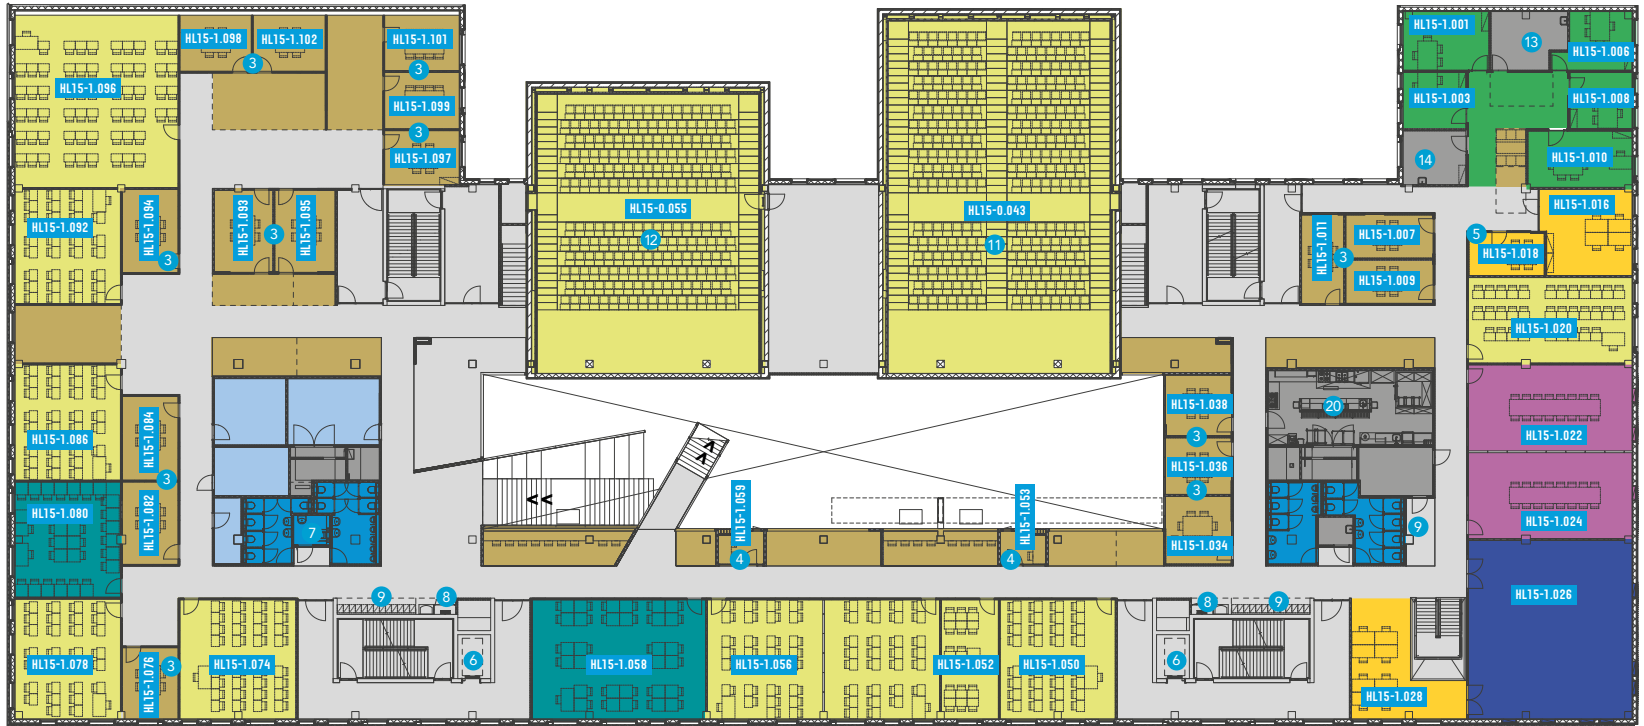

## BEGANE GROND / GROUND FLOOR

- Algemene onderwijsruimte / general classroom
- Algemene werk- en studieomgeving / general work and study area
- Food court
- Science café HideOut
- Opslag / Storage
- Facilitaire ruimte / technical space
- Toiletruimte / restroom
- Buitenruimte / outdoor area
- Douche / Shower
- 2 Automaten (koffie, snoep, frisdrank) / vending machines (coffee, candy, soft drinks)
- 6 Lift
- 7 Mindervalidentoilet / disabled toilet
- 9 Lockers
- 11 Collegezaal 1 / lecture hall 1 (260 p.)
- 12 Collegezaal 2 / lecture hall 2 (200 p.)
- 15 Entree / meeting point
- 16 EHBO / first aid
- 17 Wayfinder / reception desk
- 18 Uitleenmuur / lending wall
- 21 Entree fietsenstalling / entrance bike shed
- 22 Fietsenstalling / bike shed
- 23 Afgesloten fietsenstalling medewerkers / bike shed (staff access only)
- 24 Parkeren / parking HU e-car
- 25 Parkeren mindervaliden / disabled parking
- 26 Rookzone / smoking area

## 1<sup>E</sup> VERDIEPING / 1<sup>ST</sup> FLOOR

- Algemene onderwijsruimte / general classroom
- Algemene werk- en studieomgeving / general work and study area
- Kenniscentrum / research centre
- Centre of Expertise
- HU Vergadercentrum / HU conference centre
- PC lokaal / computer room
- Decanen, vertrouwenspersoon, ombudsman, bedrijfsarts / student counsellor, confidential counsellor, ombudsman, company doctor
- Archief, opslag / archive, storage
- Facilitaire ruimte / technical space
- Toiletruimte / restroom
- 3 Projectruimte / project room
- 4 Stiltewerkplek / quiet workspace
- 5 Overlegruimte / conference room
- 6 Lift
- 7 Mindervalidentoilet / disabled toilet
- 8 Pantry (koffie/thee / coffee/tea)
- 9 Lockers
- 11 Collegezaal 1 / lecture hall 1 (260 p.)
- 12 Collegezaal 2 / lecture hall 2 (200 p.)
- 13 Kolfruimte / mothers room
- 14 Stileruimte / quiet room
- 20 Banquetingkeuken / banquet kitchen