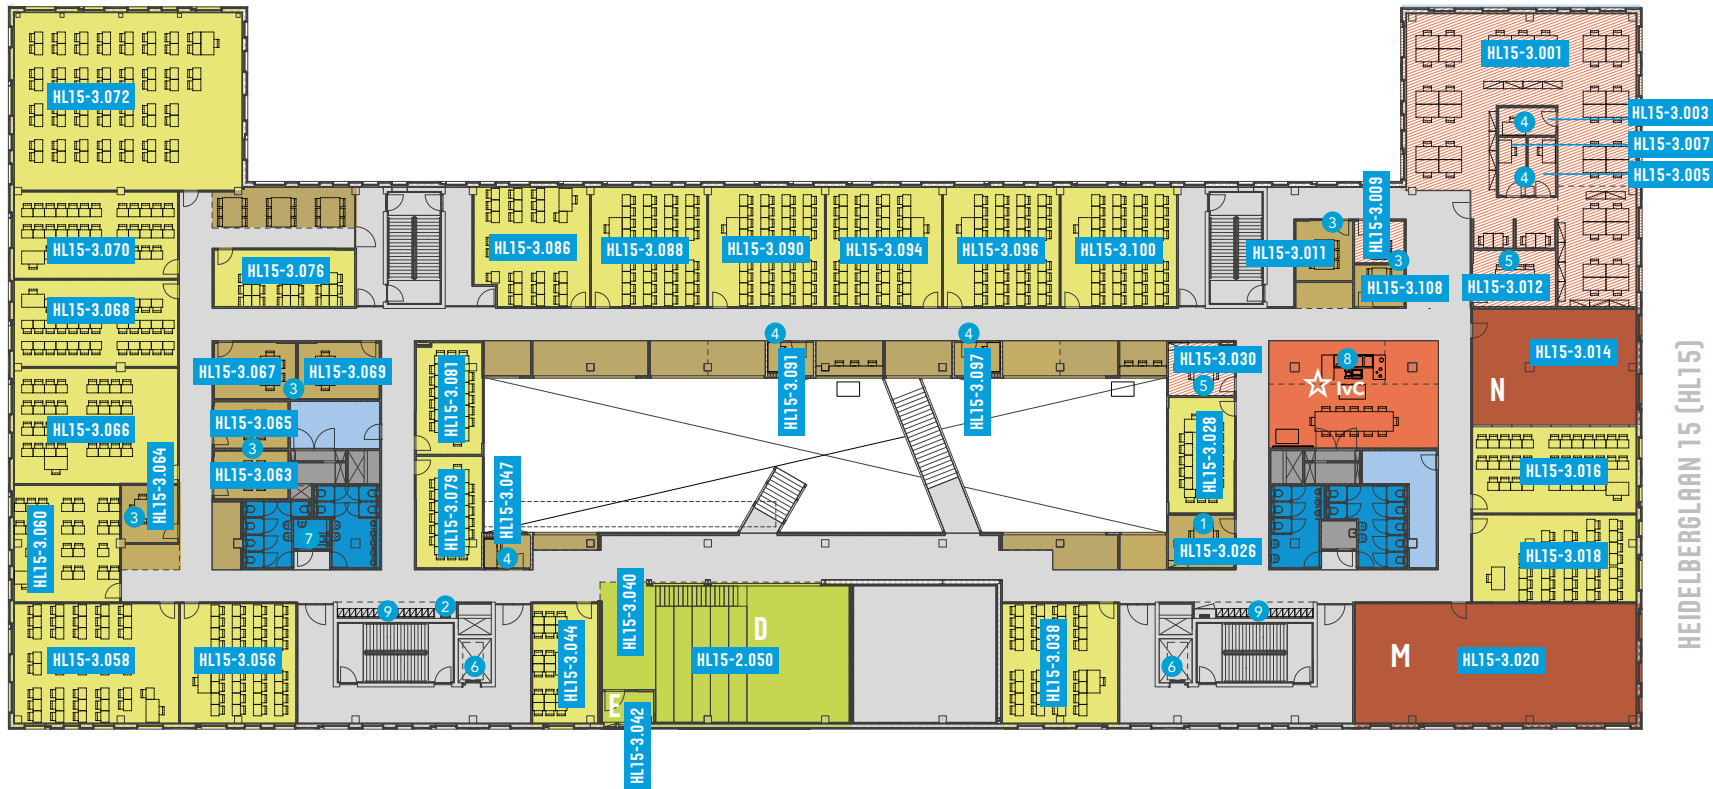

## BEGANE GROND / GROUND FLOOR

- Algemene onderwijsruimte / general classroom
- Algemene werk- en studieomgeving / general work and study area
- Food court
- Science café HideOut
- Opslag / Storage
- Facilitaire ruimte / technical space
- Toiletruimte / restroom
- Buitenruimte / outdoor area
- Douche / Shower
- 2 Automaten (koffie, snoep, frisdrank) / vending machines (coffee, candy, soft drinks)
- 6 Lift
- 7 Mindervalidentoilet / disabled toilet
- 9 Lockers
- 11 Collegezaal 1 / lecture hall 1 (260 p.)
- 12 Collegezaal 2 / lecture hall 2 (200 p.)
- 15 Entree / meeting point
- 16 EHBO / first aid
- 17 Wayfinder / reception desk
- 18 Uitleenmuur / lending wall
- 21 Entree fietsenstalling / entrance bike shed
- 22 Fietsenstalling / bike shed
- 23 Afgesloten fietsenstalling medewerkers / bike shed (staff access only)
- 24 Parkeren / parking HU e-car
- 25 Parkeren mindervaliden / disabled parking
- 26 Rookzone / smoking area

## 1<sup>E</sup> VERDIEPING / 1<sup>ST</sup> FLOOR

- Algemene onderwijsruimte / general classroom
- Algemene werk- en studieomgeving / general work and study area
- Kenniscentrum / research centre
- Centre of Expertise
- HU Vergadercentrum / HU conference centre
- PC lokaal / computer room
- Decanen, vertrouwenspersoon, ombudsman, bedrijfsarts / student counsellor, confidential counsellor, ombudsman, company doctor
- Archief, opslag / archive, storage
- Facilitaire ruimte / technical space
- Toiletruimte / restroom
- 3 Projectruimte / project room
- 4 Stiltewerkplek / quiet workspace
- 5 Overlegruimte / conference room
- 6 Lift
- 7 Mindervalidentoilet / disabled toilet
- 8 Pantry (koffie/thee / coffee/tea)
- 9 Lockers
- 11 Collegezaal 1 / lecture hall 1 (260 p.)
- 12 Collegezaal 2 / lecture hall 2 (200 p.)
- 13 Kolfruimte / mothers room
- 14 Stileruimte / quiet room
- 20 Banquetingkeuken / banquet kitchen